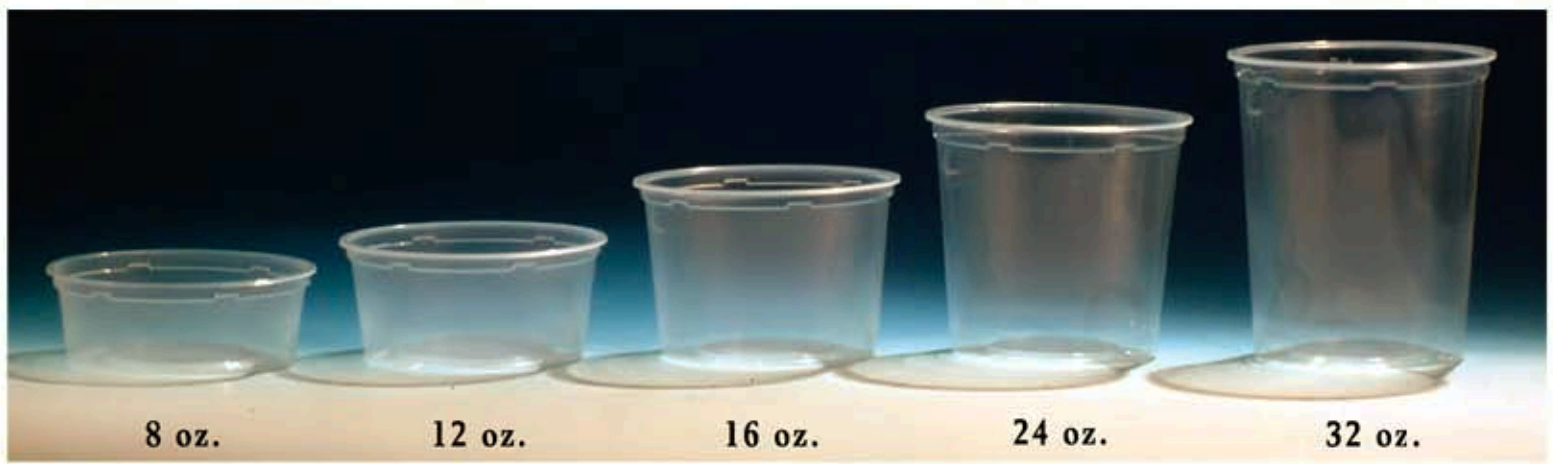

POLAR - WNA

CONTENANTS DELI

Nous rehaussons votre table.®

	Code	Description	Couleur	Quant caisse
	382710	Contenant Deli (PPR) - 8 oz.	Transp.	10/50
	382711	Contenant Deli (PPR) - 8 oz.	Blanc	10/50
	382712	Contenant Deli (PPR) - 8 oz.	Noir	10/50
	382713	Contenant Deli (PPR) - 8 oz. - Emballage Combo	Transp.	5/50
	382714	Contenant Deli (PPR) - 8 oz. - Emballage Combo	Blanc	5/50
	382715	Contenant Deli (PPR) - 8 oz. - Emballage Combo	Noir	5/50
	382720	Contenant Deli (PPR) - 12 oz.	Transp.	10/50
	382721	Contenant Deli (PPR) - 12 oz.	Blanc	10/50
	382723	Contenant Deli (PPR) - 12 oz.	Transp.	10/50
	382724	Contenant Deli (PPR) - 12 oz. - Emballage Combo	Blanc	5/50
	382730	Contenant Deli (PPR) - 16 oz.	Transp.	10/50
	382731	Contenant Deli (PPR) - 16 oz.	Blanc	10/50
	382732	Contenant Deli (PPR) - 16 oz.	Noir	10/50
	382733	Contenant Deli (PPR) - 16 oz. - Emballage Combo	Transp.	5/50
	382734	Contenant Deli (PPR) - 16 oz. - Emballage Combo	Blanc	5/50
	382735	Contenant Deli (PPR) - 16 oz. - Emballage Combo	Noir	5/50
	382740	Contenant Deli (PPR) - 16 oz. XL	Transp.	10/50
	382741	Contenant Deli (PPR) - 16 oz. XL	Blanc	10/50
	382743	Contenant Deli (PPR) - 16 oz. XL	Transp.	10/50
	382744	Contenant Deli (PPR) - 16 oz. XL - Emballage Combo	Blanc	5/50
	382750	Contenant Deli (PPR) - 24 oz.	Transp.	20/25
	382751	Contenant Deli (PPR) - 24 oz.	Blanc	20/25
	382753	Contenant Deli (PPR) - 24 oz. - Emballage Combo	Transp.	10/25
	382754	Contenant Deli (PPR) - 24 oz. - Emballage Combo	Blanc	10/25
	382760	Contenant Deli (PPR) - 32 oz.	Transp.	20/25
	382761	Contenant Deli (PPR) - 32 oz.	Blanc	20/25
	382762	Contenant Deli (PPR) - 32 oz.	Noir	20/25
	382763	Contenant Deli (PPR) - 32 oz. - Emballage Combo	Transp.	10/25
	382764	Contenant Deli (PPR) - 32 oz. - Emballage Combo	Blanc	10/25
	382765	Contenant Deli (PPR) - 32 oz. - Emballage Combo	Noir	10/25
	382770	Contenant Deli (PPR) - 32 oz. XL	Transp.	20/25
	382771	Contenant Deli (PPR) - 32 oz. XL	Blanc	20/25
	382773	Contenant Deli (PPR) - 32 oz. XL - Emballage Combo	Transp.	10/25
	382774	Contenant Deli (PPR) - 32 oz. XL - Emballage Combo	Blanc	10/25
	382790	Couvercle (PPR) - pour tous contenants deli	Transp.	10/50
	382791	Couvercle (PPR) - pour tous contenants deli	Blanc	10/50