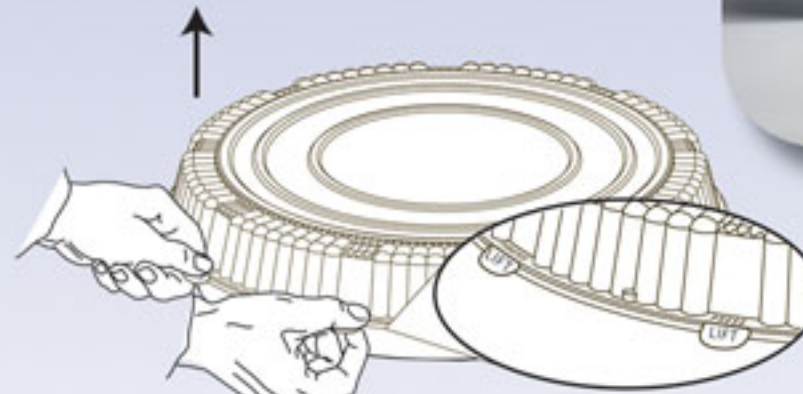

Les couvercles transparents PET (♻️) fournissent une résistance aux coups, sont faciles à ouvrir et offrent un emboîtement qui permet un empilage et un transport sécuritaire

- Les onglets 'Pressez et soulevez' facilitent l'ouverture des couvercles dômes tout en évitant de désorganiser le contenu du plateau ou d'endommager le couvercle.
- Le bord de dôme est élaboré plus près du bord de plateau pour faciliter le l'ouverture du couvercle dôme et pour empêcher l'ouverture accidentelle.
- Le dispositif d'emboîtement permet de garder les plateaux stables durant le transport et est ainsi pour différentes tailles de produits.
- Les différentes tailles de dôme sont disponibles pour s'adapter à des conditions d'emballage spécifiques.

**FACILITE D'ENTREPOSAGE:** Les nouveaux couvercles de WNA offrent une grande variété d'assortiments en s'ajustant aux trois lignes de plateaux.

- Les plateaux rigides Caterline®, les plateaux à alvéoles et les bols de service
- Les plateaux rigides Checkmate<sup>MD</sup> et plateaux à divisions
- Les nouveaux plateaux rigides Caterline® Casuals<sup>MD</sup> et les plateaux à divisions

\* Brevet en attente

ASSEMBLEZ LE PLATEAU ET LE COUVERCLE.  
1. Sur une surface plane, avec les onglets en face de vous, alignez le devant du couvercle sur le plateau.  
2. Pressez le couvercle en place.