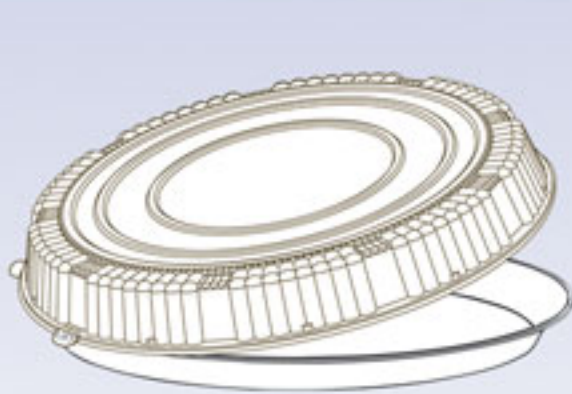

Pour chaque besoin. . .

**Vous êtes couverts!**

**Différents plateaux, un couvercle unique**

Les nouveaux couvercles améliorés de WNA remplacent les couvercles Caterline® et Checkmate<sup>MD</sup> existants avec plus de force, de qualité et d'attrance visuelle.

Les couvercles transparents PET (♻️) fournissent une résistance aux coups, sont faciles à ouvrir et offrent un emboîtement qui permet un empilage et un transport sécuritaire

- Les onglets 'Pressez et soulevez' facilitent l'ouverture des couvercles dômes tout en évitant de désorganiser le contenu du plateau ou d'endommager le couvercle.
- Le bord de dôme est élaboré plus près du bord de plateau pour faciliter le l'ouverture du couvercle dôme et pour empêcher l'ouverture accidentelle.
- Le dispositif d'emboîtement permet de garder les plateaux stables durant le transport et est ainsi pour différentes tailles de produits.
- Les différentes tailles de dôme sont disponibles pour s'adapter à des conditions d'emballage spécifiques.

**FACILITE D'ENTREPOSAGE:** Les nouveaux couvercles de WNA offrent une grande variété d'assortiments en s'ajustant aux trois lignes de plateaux.

- Les plateaux rigides Caterline®, les plateaux à alvéoles et les bols de service
- Les plateaux rigides Checkmate<sup>MD</sup> et plateaux à divisions
- Les nouveaux plateaux rigides Caterline® Casuals<sup>MD</sup> et les plateaux à divisions

\* Brevet en attente

ASSEMBLEZ LE PLATEAU ET LE COUVERCLE.  
1. Sur une surface plane, avec les onglets en face de vous, alignez le devant du couvercle sur le plateau.  
2. Pressez le couvercle en place.