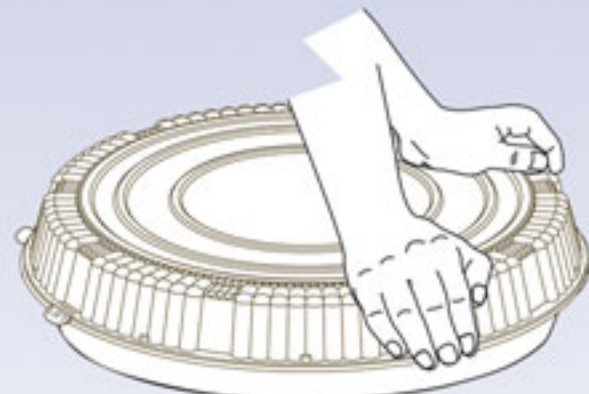

Les couvercles transparents PET (♻️) fournissent une résistance aux coups, sont faciles à ouvrir et offrent un emboîtement qui permet un empilage et un transport sécuritaire

- Les onglets 'Pressez et soulevez' facilitent l'ouverture des couvercles dômes tout en évitant de désorganiser le contenu du plateau ou d'endommager le couvercle.
- Le bord de dôme est élaboré plus près du bord de plateau pour faciliter le l'ouverture du couvercle dôme et pour empêcher l'ouverture accidentelle.
- Le dispositif d'emboîtement permet de garder les plateaux stables durant le transport et est ainsi pour différentes tailles de produits.
- Les différentes tailles de dôme sont disponibles pour s'adapter à des conditions d'emballage spécifiques.

**FACILITE D'ENTREPOSAGE:** Les nouveaux couvercles de WNA offrent une grande variété d'assortiments en s'ajustant aux trois lignes de plateaux.

- Les plateaux rigides Caterline®, les plateaux à alvéoles et les bols de service
- Les plateaux rigides Checkmate<sup>MD</sup> et plateaux à divisions
- Les nouveaux plateaux rigides Caterline® Casuals<sup>MD</sup> et les plateaux à divisions

\* Brevet en attente

ASSEMBLEZ LE PLATEAU ET LE COUVERCLE.  
1. Sur une surface plane, avec les onglets en face de vous, alignez le devant du couvercle sur le plateau.  
2. Pressez le couvercle en place.