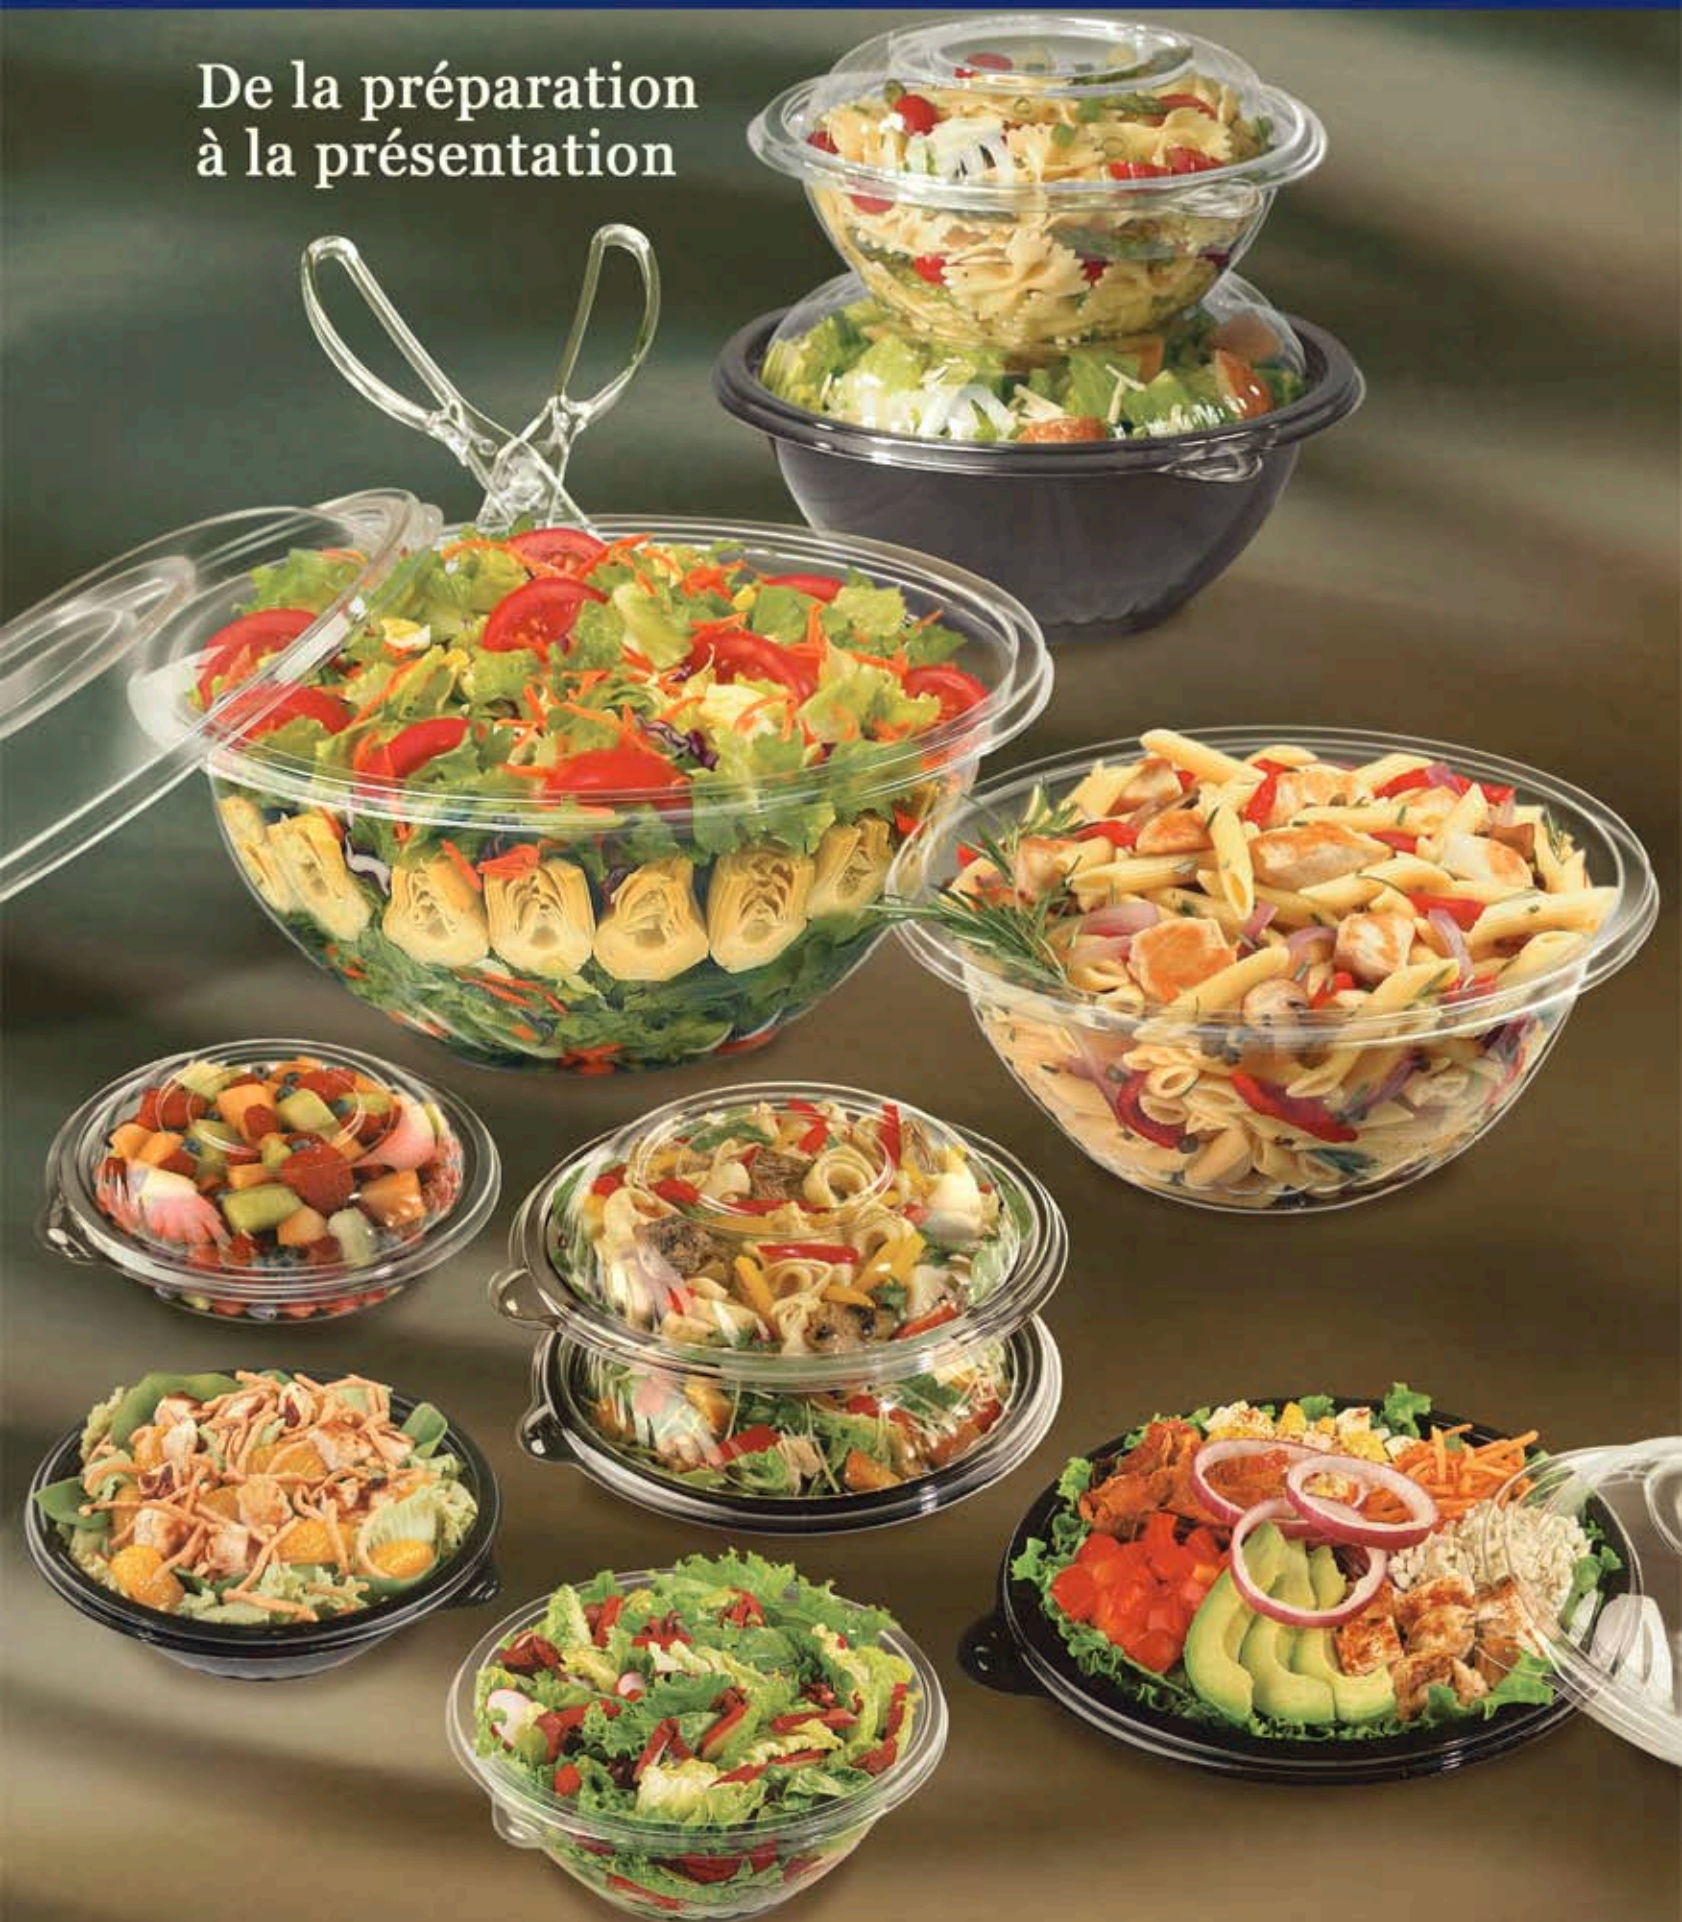

De la préparation
à la présentation

Facilite la transition de la préparation à la présentation

Les fines cannelures sur le bol et sur son couvercle rehaussent la présentation de l'aliment et la beauté de l'emballage.

Système d'empilage unique (le bol s'insère dans le couvercle) pour plus de stabilité lors du transport. Chaque bol s'insère dans le couvercle du même format et celui du format plus grand.

Les bols peu profonds de 24 oz et de 32 oz maximisent le merchandising et prennent peu d'espace de rangement.

Tous les bols sont disponibles en clair ou en noir avec couvercles bombés clairs.

Code	Description	Couleur	Quant caisse
------	-------------	---------	--------------

Bol standard 24 oz.

Bol standard 32 oz.

Couvercle pour bol standard de 24/32

382810	Bol à salade PET - Standard 24 oz. (7" Dia.)	Transp.	2/50
382812	Bol à salade PET - Standard 24 oz. (7" Dia.)	Noir	2/50
382813	Bol à salade PET - Standard 32 oz. (7" Dia.)	Transp.	2/50
382815	Bol à salade PET - Standard 32 oz. (7" Dia.)	Noir	2/50
382819	Couvercle dôme PET pour bol (7" Dia.)	Transp.	2/50